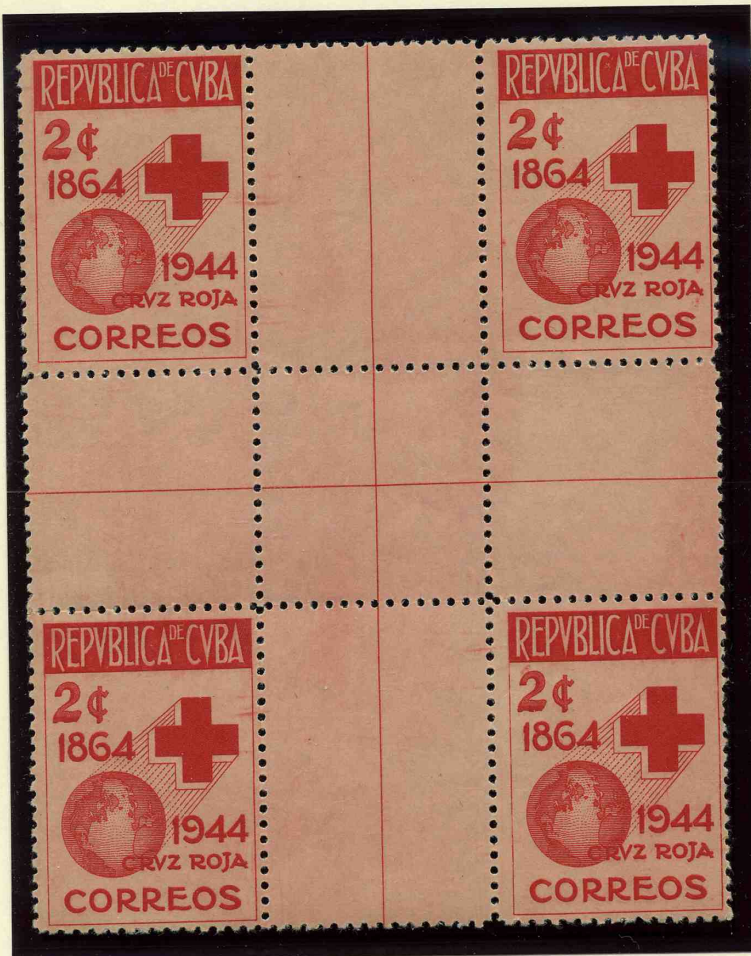

Cuba CENTROS DE HOJA

1946 - 100 Years since the death of Gabriel Valdés - 2¢
Edifil 382CH

1946 - International Red Cross - 2¢ - Edifil 388CH